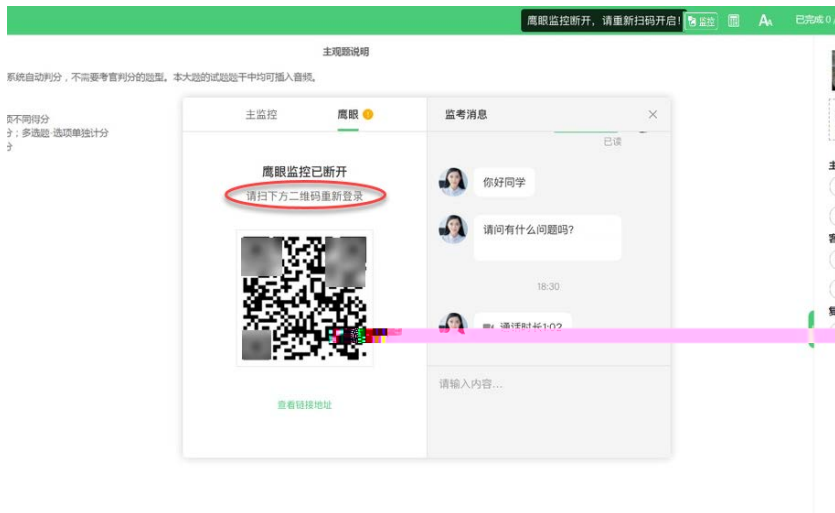

手机号码

确定

请扫二维码 开启鹰眼监控

鹰眼监控

查看链接地址

监控要求

考试过程中，请将手机放置于侧后方距离您1.5米以上的距离，需要保证摄像头全程拍摄到您的作答屏幕、上半身及手部。

请在鹰眼监控打开后，点击确定按钮。

Z
Z
Z

第一步：扫描二维码

第二步：阅读要求，开启监控

5.

Z

Z

6.

开发者选项