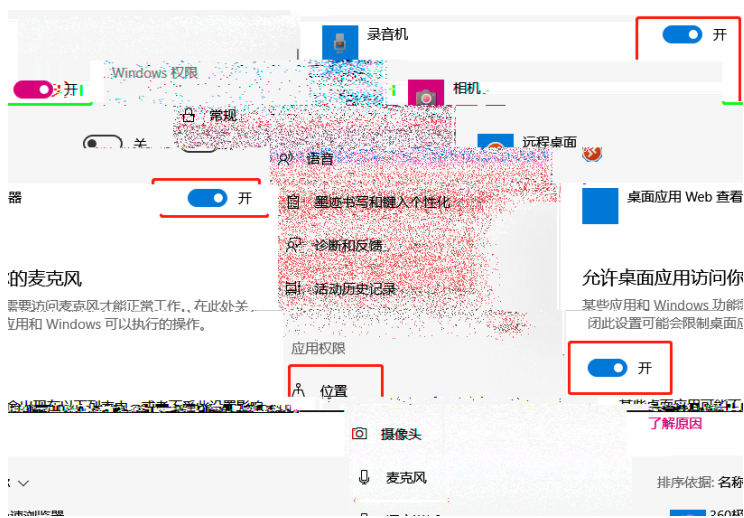

手机号码

确定

请扫二维码 开启鹰眼监控

鹰眼监控

查看链接地址

监控要求

考试过程中，请将手机放置于侧后方距离您1.5米以上的距离，需要保证摄像头全程拍摄到您的作答屏幕、上半身及手部。

请在鹰眼监控打开后，点击确定按钮。

Z
Z
Z

第一步：扫描二维码

第二步：阅读要求，开启监控

5.

Z

Z

6.

开发者选项

开启开发者选项

桌面备份密码 >
桌面完整备份当前未设置密码保护

不锁定屏幕
充电时屏幕不会休眠

直接进入系统
开启后不使用系统的锁屏样式, 点亮屏幕直接进入系统, 需要无屏幕密码

打开蓝牙数据包日志
抓取所有蓝牙数据包到一个文件